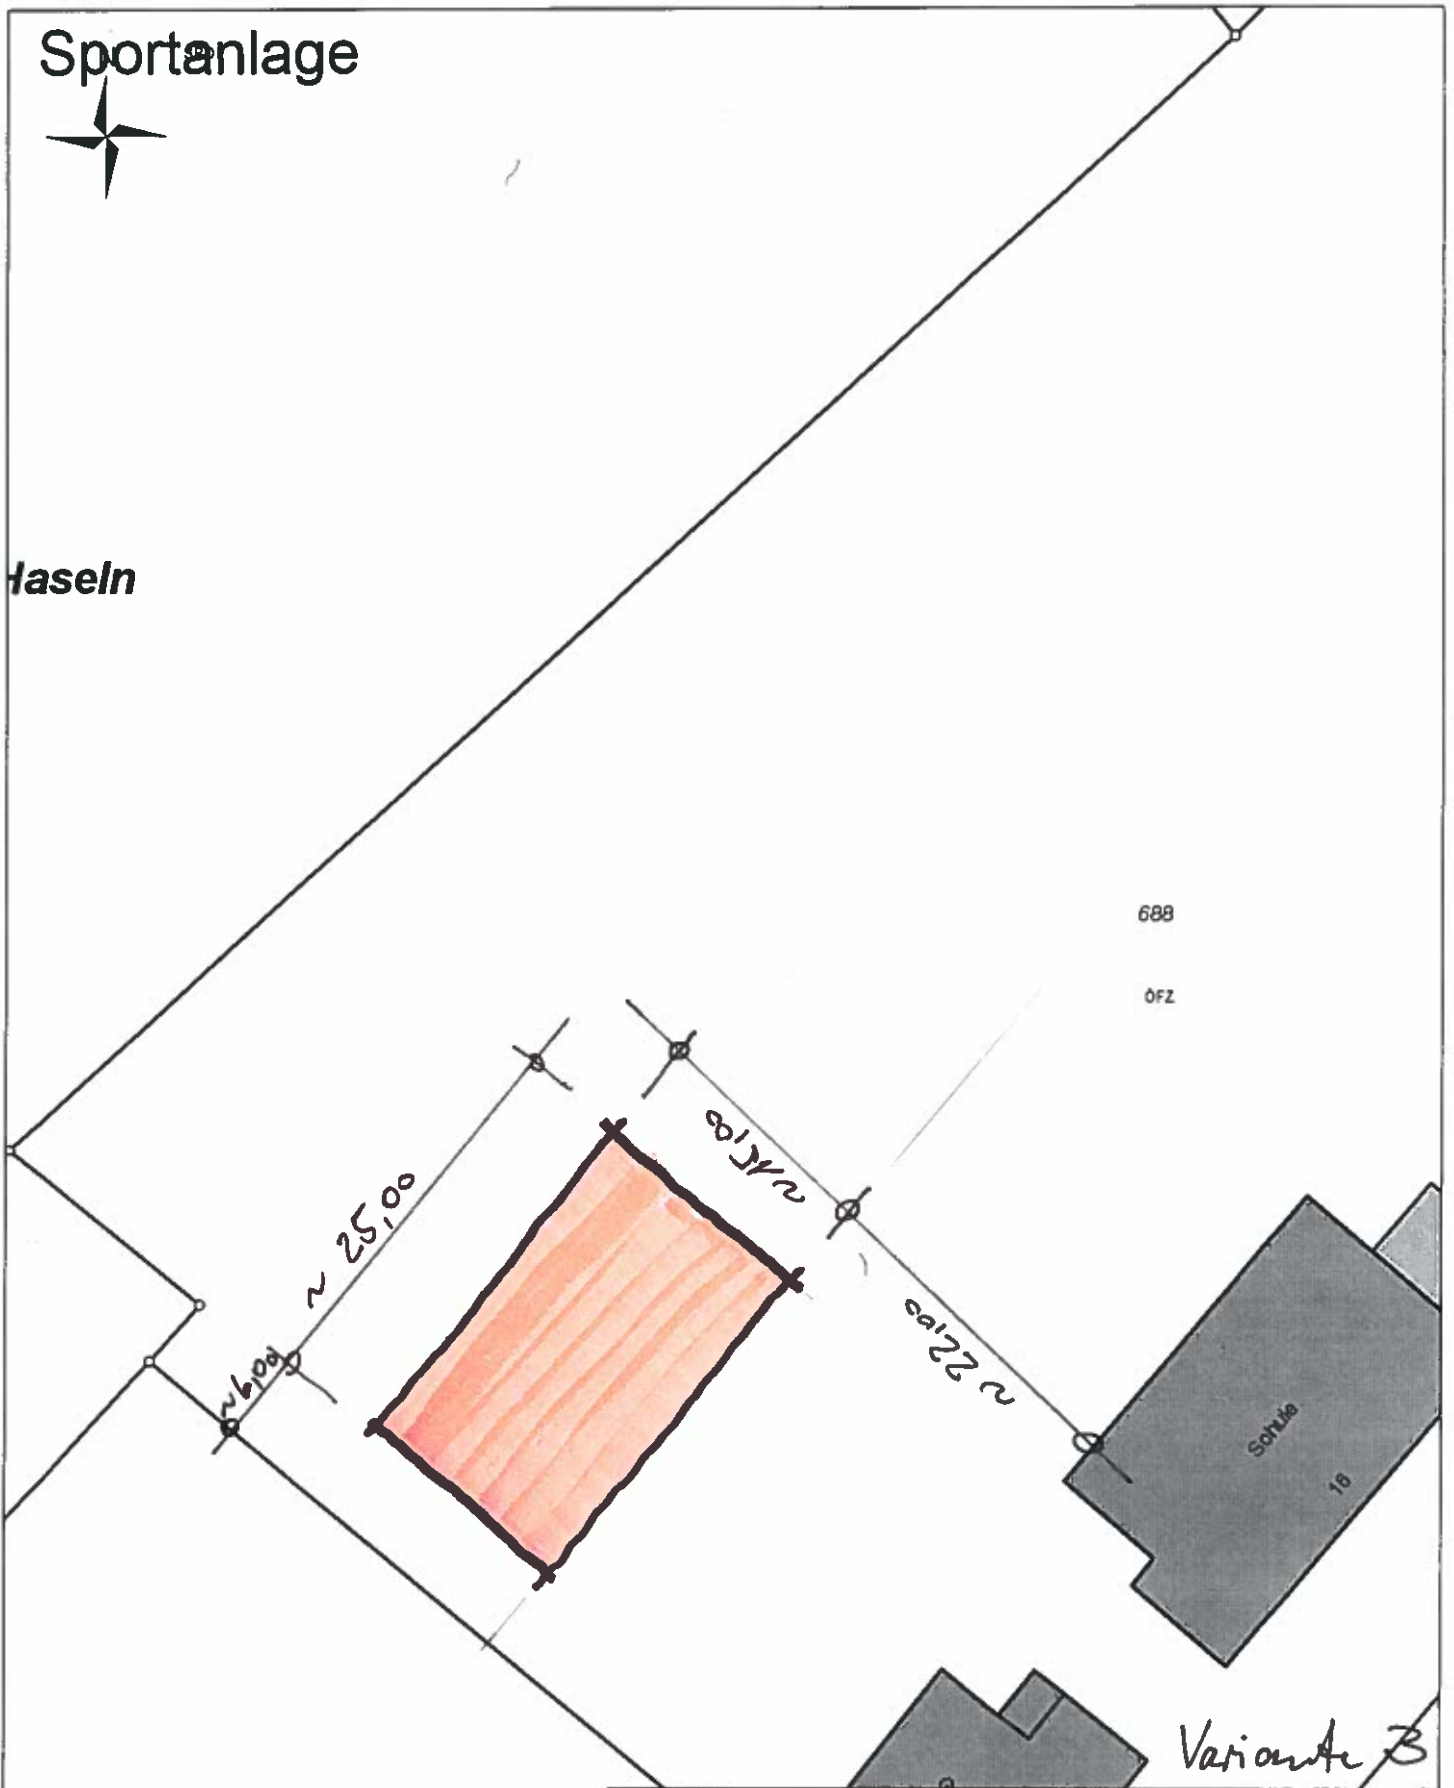

Sportanlage

Haseln

Gemeinde Wittnau

Maßstab: 1:500
Bearbeiter: Axel Riese, VBM
Datum: 01.02.2016

Auszug aus der
Liegenschaftskarte

Nur für den internen Gebrauch

1/02/2016

Sportanlage

Variante 1

Gemeinde Wittnau

Maßstab: 1:500
 Bearbeiter: Axel Riese, VBM
 Datum: 01.02.2016

Auszug aus der
 Liegenschaftskarte

Nur für den internen Gebrauch

1/02/2016

Sportplatz

Variante 2

Gemeinde Wittnau

Maßstab: 1:500
 Bearbeiter: Axel Riese, VBM
 Datum: 01.02.2016

Auszug aus der
 Liegenschaftskarte

Nur für den internen Gebrauch

11/02/2016