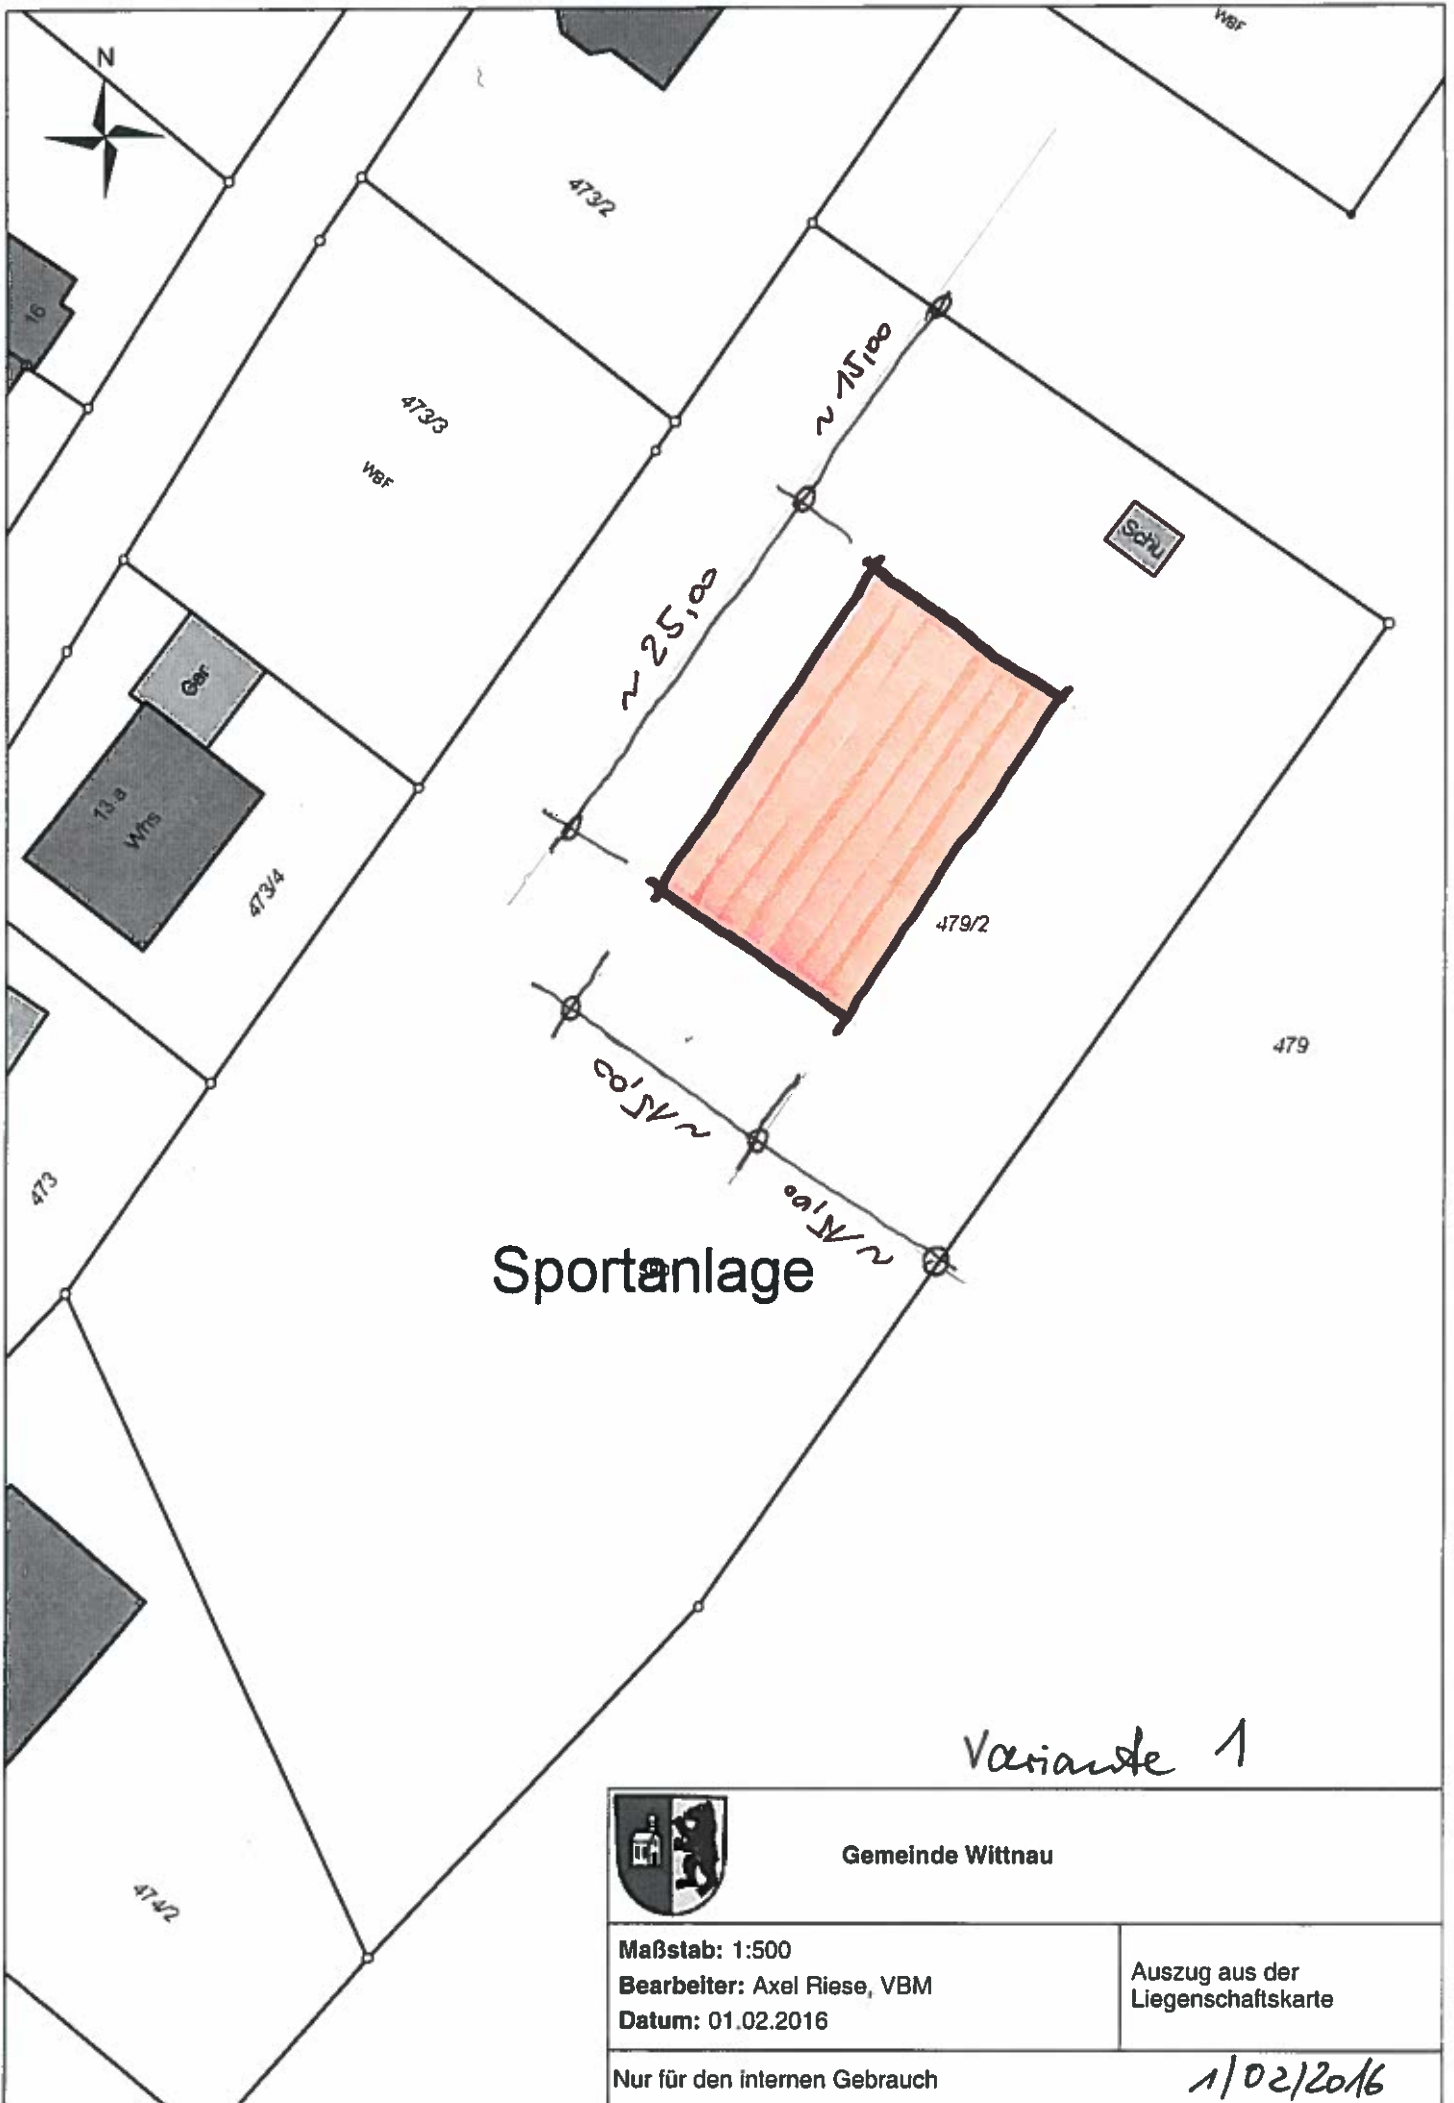

Sportanlage

Haseln

Gemeinde Wittnau

Maßstab: 1:500
Bearbeiter: Axel Riese, VBM
Datum: 01.02.2016

Auszug aus der
Liegenschaftskarte

Nur für den internen Gebrauch

1/02/2016

Sportanlage

Variante 1

Gemeinde Wittnau

Maßstab: 1:500
 Bearbeiter: Axel Riese, VBM
 Datum: 01.02.2016

Auszug aus der
 Liegenschaftskarte

Nur für den internen Gebrauch

1/02/2016

Sportplatz

Variante 2

Gemeinde Wittnau

Maßstab: 1:500
 Bearbeiter: Axel Riese, VBM
 Datum: 01.02.2016

Auszug aus der
 Liegenschaftskarte

Nur für den internen Gebrauch

11/02/2016