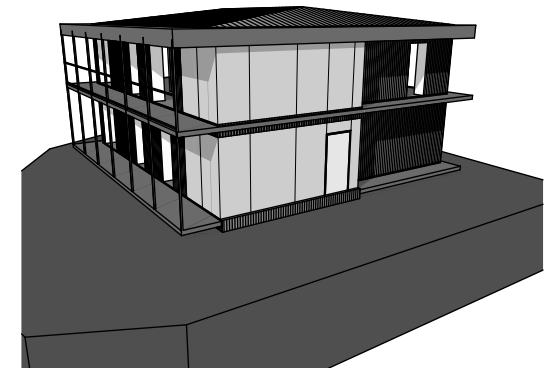

Perspektiven

Vorentwurf für ein neues Zuhause von Flüchtlinge in Wittnau: Ein Holzhaus-Modul in ökologischer Bauweise, mit 2- bzw. 3-geschossiger Bauweise mit Unterkellerung
Architekten: Broß Kurzenberger freie Architekten, Lise-Meitner-Straße 2, 79100 Freiburg, T 0761 42999901 m bross@villaban.de, kurzenberger@villaban.de