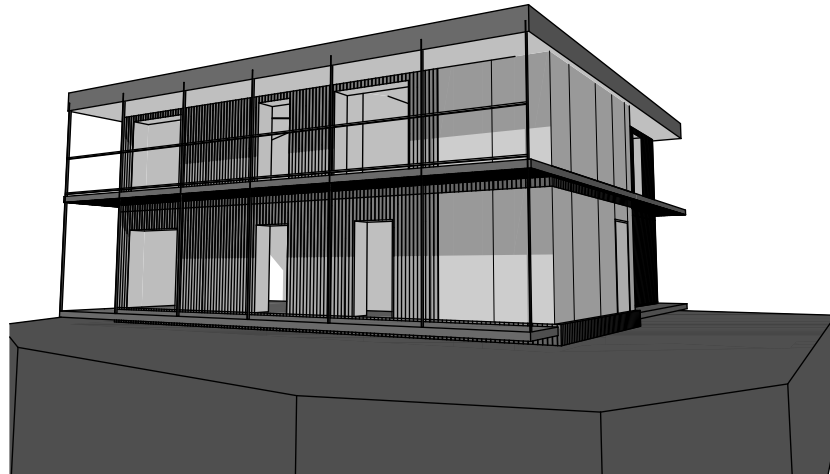

Perspektiven

Vorentwurf für ein neues Zuhause von Flüchtlinge in Wittnau: Ein Holzhaus-Modul in ökologischer Bauweise, mit 2- bzw. 3-geschossiger Bauweise mit Unterkellerung
Architekten: Broß Kurzenberger freie Architekten, Lise-Meitner-Straße 2, 79100 Freiburg, T 0761 42999901 m bross@villaban.de, kurzenberger@villaban.de