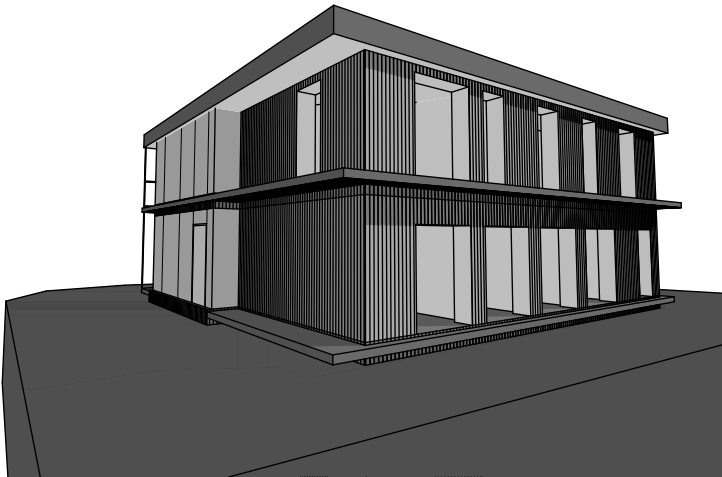

Perspektiven

Vorentwurf für ein neues Zuhause von Flüchtlinge in Wittnau: Ein Holzhaus-Modul in ökologischer Bauweise, mit 2- bzw. 3-geschossiger Bauweise mit Unterkellerung
Architekten: Broß Kurzenberger freie Architekten, Lise-Meitner-Straße 2, 79100 Freiburg, T 0761 42999901 m bross@villaban.de, kurzenberger@villaban.de